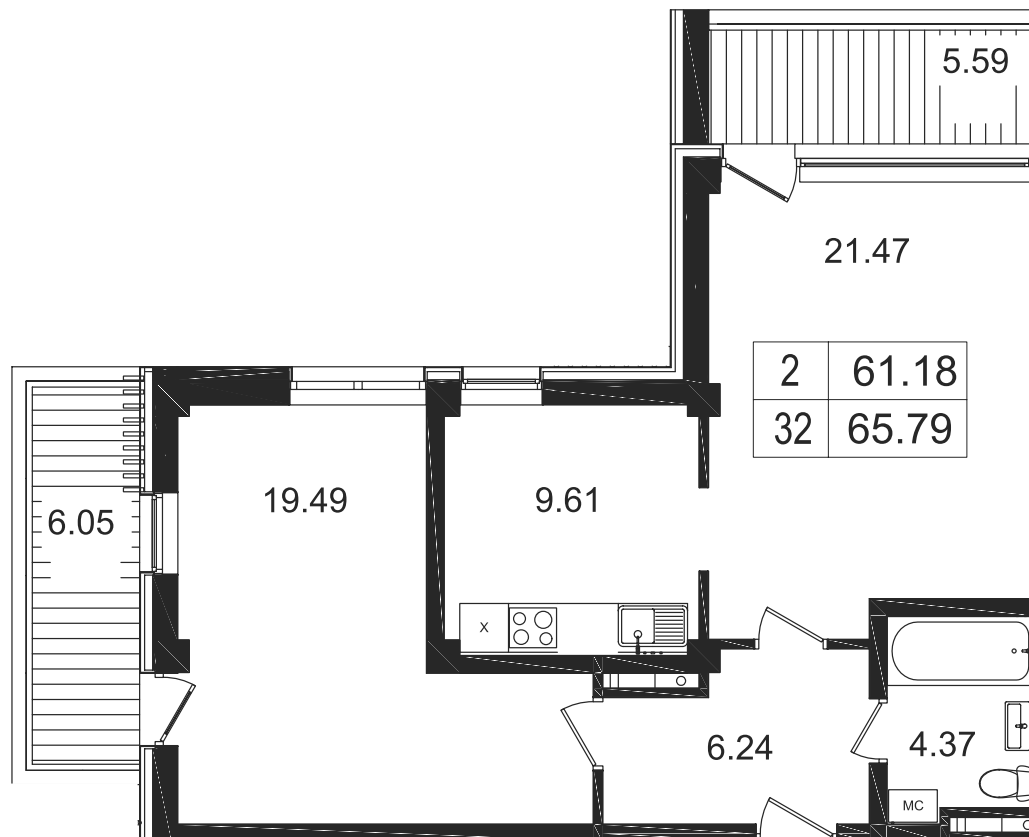

И

корпус

2

спальни

32

№ апартамента

65.79

площадь

20 835 429

Стоимость, руб.

этаж